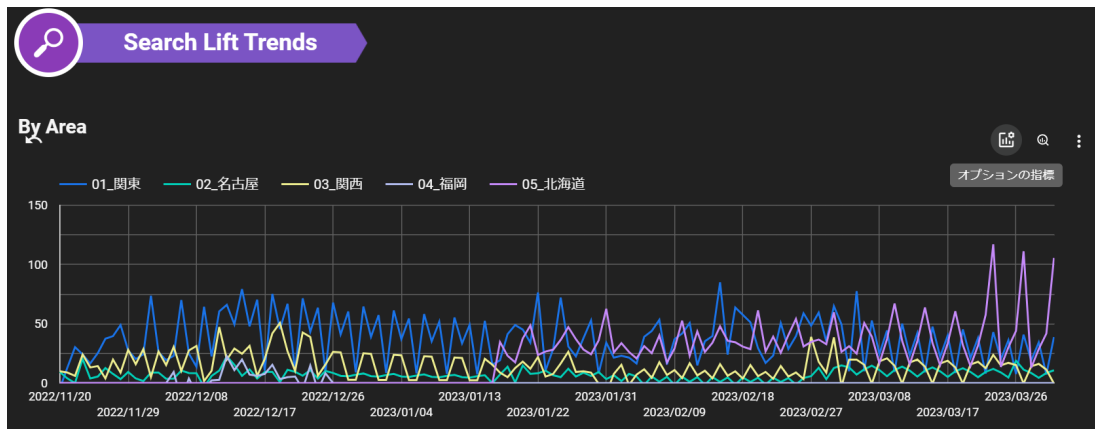

- 【Summary】 CV CPOとは？
 - 計測されたCVリフトの単価です。*オプション
- 【Summary】 グラフ
 - グラフにオンマウスすると、ドリルダウンマークが表示されます。
 - クリックすると、ドリルダウンできます。

- 黒丸マークをクリック→リセットで初期化します。

- 同様に、エクスポートから、数値データを外部出力できます。

- 【Search Lift Trends】 By Areaとは？
 - 計測された放映エリア別の検索訪問リフトです。*オプション
- 【Search Lift Trends】 By Brandとは？
 - 計測された放映ブランド別の検索訪問リフトです。*オプション
- 【Search Lift Trends】 グラフ
 - グラフにオンマウスすると、オプションの指標が表示されます。
 - Search Lift CPOを切り替えできます。このCPOはSearch Lift単価です。

- **【CV Lift Trends】 By Area**とは？
 - 計測された放映エリア別のCVリフトです。*オプション

- **【CV Lift Trends】 By Brand**とは？
 - 計測された放映ブランド別のCVリフトです。*オプション

- **【CV Lift Trends】 グラフ**
 - CV Lift Trendsも、Search Lift同様に指標を切り替えられます。
 - このCPOはCV Lift単価です。