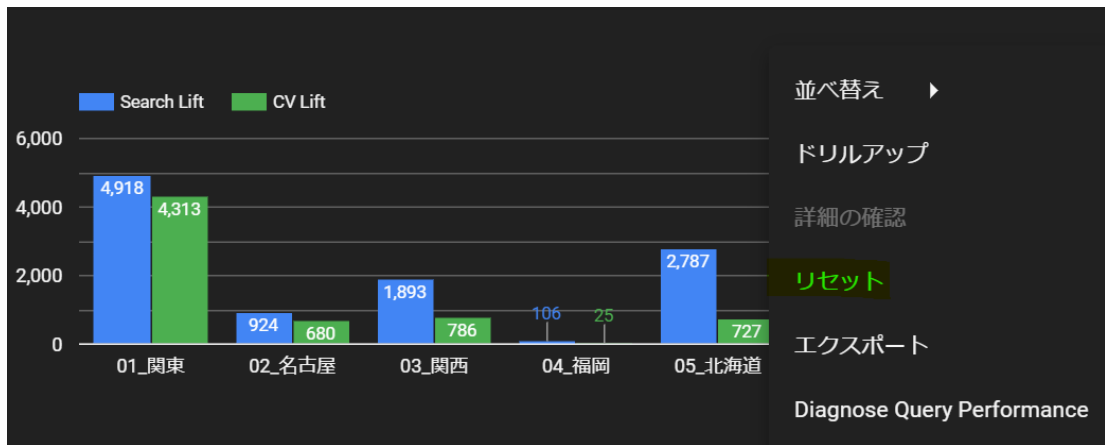

当社の登録商標です

CM効果トラッカーのレポート項目

- 【ヘッダー】 フィルタ
 - 任意の期間やエリア、ブランドでフィルタできます。*オプション

- 【Summary】 TVCMとは？
 - 計測されたテレビCMの放映回数です。
- 【Summary】 Search Liftとは？
 - 計測された検索訪問のリフトです。
- 【Summary】 CV Liftとは？
 - 計測されたCVのリフトです。*オプション
- 【Summary】 COSTとは？
 - 計測されたCM放映費です。*オプション
- 【Summary】 Search CPOとは？
 - 計測された検索訪問リフトの単価です。*オプション

- 【Summary】 CV CPOとは？
 - 計測されたCVリフトの単価です。*オプション
- 【Summary】 グラフ
 - グラフにオンマウスすると、ドリルダウンマークが表示されます。
 - クリックすると、ドリルダウンできます。

- 黒丸マークをクリック→リセットで初期化します。

- 同様に、エクスポートから、数値データを外部出力できます。

- 【Search Lift Trends】 By Areaとは？
 - 計測された放映エリア別の検索訪問リフトです。*オプション
- 【Search Lift Trends】 By Brandとは？
 - 計測された放映ブランド別の検索訪問リフトです。*オプション
- 【Search Lift Trends】 グラフ
 - グラフにオンマウスすると、オプションの指標が表示されます。
 - Search Lift CPOを切り替えできます。このCPOはSearch Lift単価です。