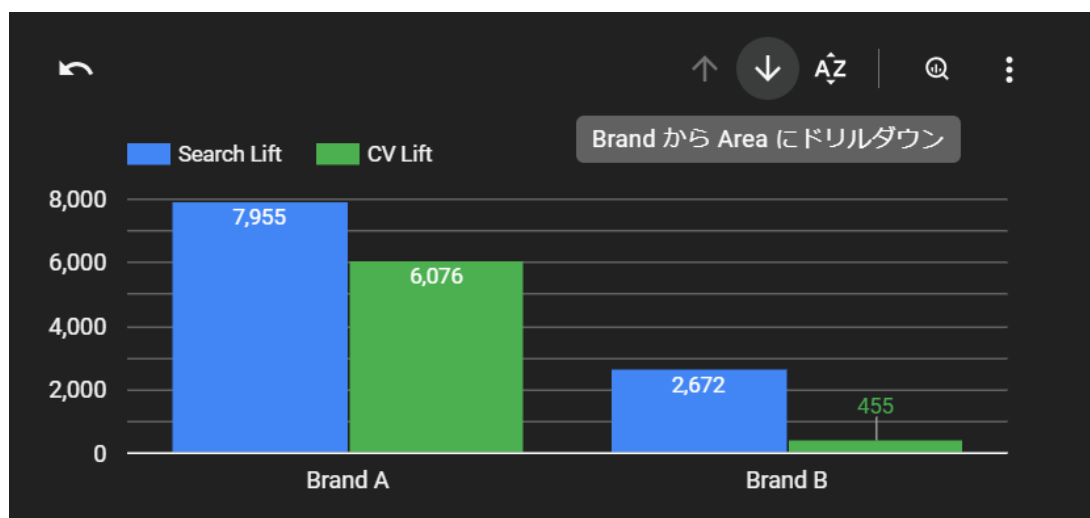

当社の登録商標です

CM効果トラッカーのレポート項目

- 【ヘッダー】 フィルタ
 - 任意の期間やエリア、ブランドでフィルタできます。*オプション

- 【Summary】 TVCMとは？
 - 計測されたテレビCMの放映回数です。
- 【Summary】 Search Liftとは？
 - 計測された検索訪問のリフトです。
- 【Summary】 CV Liftとは？
 - 計測されたCVのリフトです。*オプション
- 【Summary】 COSTとは？
 - 計測されたCM放映費です。*オプション
- 【Summary】 Search CPOとは？
 - 計測された検索訪問リフトの単価です。*オプション

- 【Summary】 CV CPOとは？
 - 計測されたCVリフトの単価です。*オプション
- 【Summary】 グラフ
 - グラフにオンマウスすると、ドリルダウンマークが表示されます。
 - クリックすると、ドリルダウンできます。

- 黒丸マークをクリック→リセットで初期化します。

- 同様に、エクスポートから、数値データを外部出力できます。

- 【Search Lift Trends】 By Areaとは？
 - 計測された放映エリア別の検索訪問リフトです。*オプション
- 【Search Lift Trends】 By Brandとは？
 - 計測された放映ブランド別の検索訪問リフトです。*オプション
- 【Search Lift Trends】 グラフ
 - グラフにオンマウスすると、オプションの指標が表示されます。
 - Search Lift CPOを切り替えできます。このCPOはSearch Lift単価です。