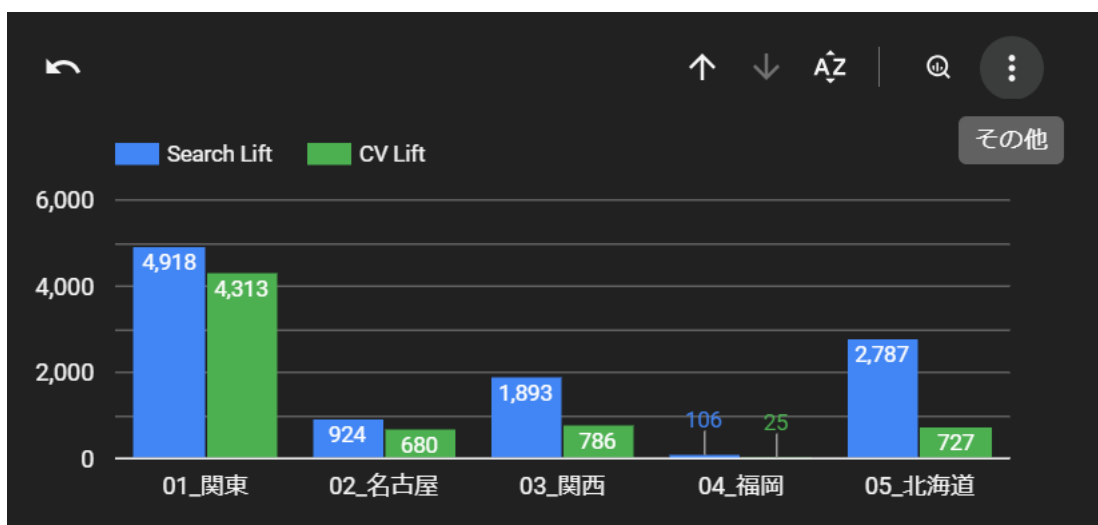

当社の登録商標です

CM効果トラッカーのレポート項目

- 【ヘッダー】 フィルタ
 - 任意の期間やエリア、ブランドでフィルタできます。*オプション

- 【Summary】 TVCMとは？
 - 計測されたテレビCMの放映回数です。
- 【Summary】 Search Liftとは？
 - 計測された検索訪問のリフトです。
- 【Summary】 CV Liftとは？
 - 計測されたCVのリフトです。*オプション
- 【Summary】 COSTとは？
 - 計測されたCM放映費です。*オプション
- 【Summary】 Search CPOとは？
 - 計測された検索訪問リフトの単価です。*オプション

- 【Summary】 CV CPOとは？
 - 計測されたCVリフトの単価です。*オプション
- 【Summary】 グラフ
 - グラフにオンマウスすると、ドリルダウンマークが表示されます。
 - クリックすると、ドリルダウンできます。

- 黒丸マークをクリック→リセットで初期化します。

- 同様に、エクスポートから、数値データを外部出力できます。

- 【Search Lift Trends】 By Areaとは？
 - 計測された放映エリア別の検索訪問リフトです。*オプション
- 【Search Lift Trends】 By Brandとは？
 - 計測された放映ブランド別の検索訪問リフトです。*オプション
- 【Search Lift Trends】 グラフ
 - グラフにオンマウスすると、オプションの指標が表示されます。
 - Search Lift CPOを切り替えできます。このCPOはSearch Lift単価です。