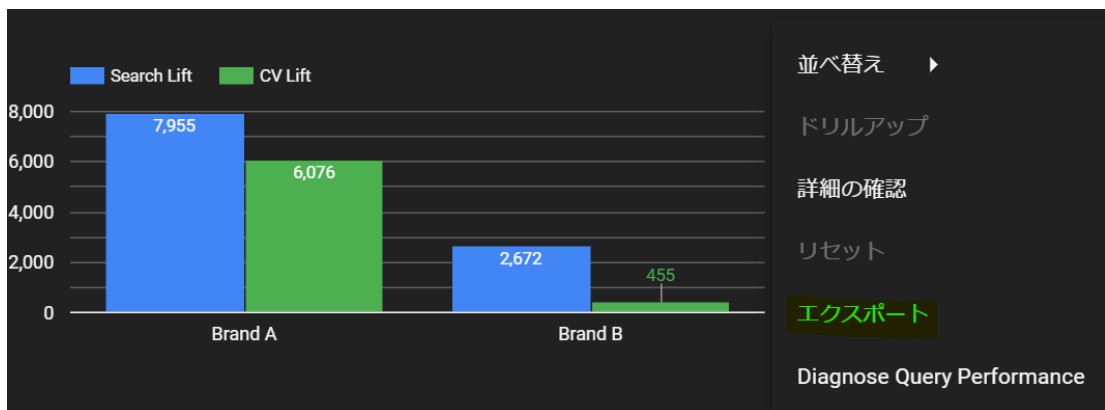

当社の登録商標です

CM効果トラッカーのレポート項目

- 【ヘッダー】 フィルタ
 - 任意の期間やエリア、ブランドでフィルタできます。*オプション

- 【Summary】 TVCMとは？
 - 計測されたテレビCMの放映回数です。
- 【Summary】 Search Liftとは？
 - 計測された検索訪問のリフトです。
- 【Summary】 CV Liftとは？
 - 計測されたCVのリフトです。*オプション
- 【Summary】 COSTとは？
 - 計測されたCM放映費です。*オプション
- 【Summary】 Search CPOとは？
 - 計測された検索訪問リフトの単価です。*オプション

- 【Summary】 CV CPOとは？
 - 計測されたCVリフトの単価です。*オプション
- 【Summary】 グラフ
 - グラフにオンマウスすると、ドリルダウンマークが表示されます。
 - クリックすると、ドリルダウンできます。

- 黒丸マークをクリック→リセットで初期化します。

- 同様に、エクスポートから、数値データを外部出力できます。

- 【Search Lift Trends】 By Areaとは？
 - 計測された放映エリア別の検索訪問リフトです。*オプション
- 【Search Lift Trends】 By Brandとは？
 - 計測された放映ブランド別の検索訪問リフトです。*オプション
- 【Search Lift Trends】 グラフ
 - グラフにオンマウスすると、オプションの指標が表示されます。
 - Search Lift CPOを切り替えできます。このCPOはSearch Lift単価です。

- **【CV Lift Trends】 By Area**とは？
 - 計測された放映エリア別のCVリフトです。*オプション

- **【CV Lift Trends】 By Brand**とは？
 - 計測された放映ブランド別のCVリフトです。*オプション

- **【CV Lift Trends】 グラフ**
 - CV Lift Trendsも、Search Lift同様に指標を切り替えられます。
 - このCPOはCV Lift単価です。