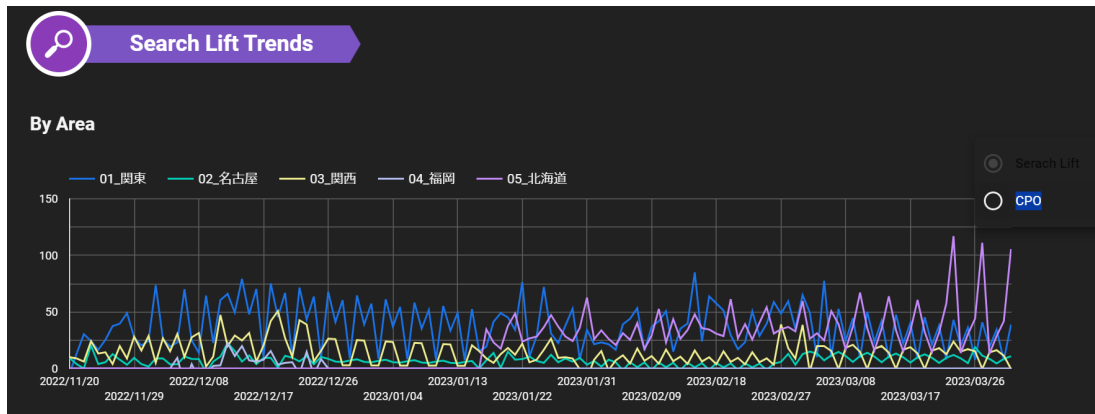

- 【Summary】 CV CPOとは？
 - 計測されたCVリフトの単価です。*オプション
- 【Summary】 グラフ
 - グラフにオンマウスすると、ドリルダウンマークが表示されます。
 - クリックすると、ドリルダウンできます。

- 黒丸マークをクリック→リセットで初期化します。

- 同様に、エクスポートから、数値データを外部出力できます。

- 【Search Lift Trends】 By Areaとは？
 - 計測された放映エリア別の検索訪問リフトです。*オプション
- 【Search Lift Trends】 By Brandとは？
 - 計測された放映ブランド別の検索訪問リフトです。*オプション
- 【Search Lift Trends】 グラフ
 - グラフにオンマウスすると、オプションの指標が表示されます。
 - Search Lift CPOを切り替えできます。このCPOはSearch Lift単価です。

- **【CV Lift Trends】 By Area**とは？
 - 計測された放映エリア別のCVリフトです。*オプション

- **【CV Lift Trends】 By Brand**とは？
 - 計測された放映ブランド別のCVリフトです。*オプション

- **【CV Lift Trends】 グラフ**
 - CV Lift Trendsも、Search Lift同様に指標を切り替えられます。
 - このCPOはCV Lift単価です。